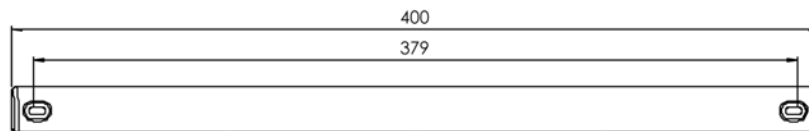

Возможности монтажа:

Приточное устройство для герметичных окон типа ЕММ

Стандартный наружный козырек типа АЕА

Стандартные цвета:

Белый (RAL9010) **AEA731**

Коричневый (RAL8017) **AEA733**

Тик (RAL8001) **AEA827**