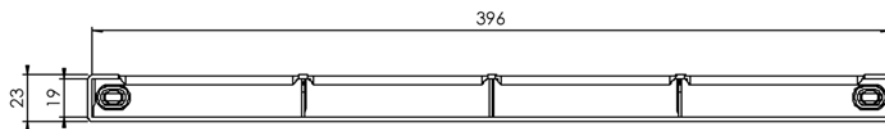

Приточное устройство для герметичных окон типа ЕММ

Стандартный наружный козырек типа АЕА

Стандартные цвета:

Белый (RAL9010) **AEA731**

Коричневый (RAL8017) **AEA733**

Тик (RAL8001) **AEA827**

Примечание:

Можно окрашивать в любой цвет по RAL.

При заказе указать код.