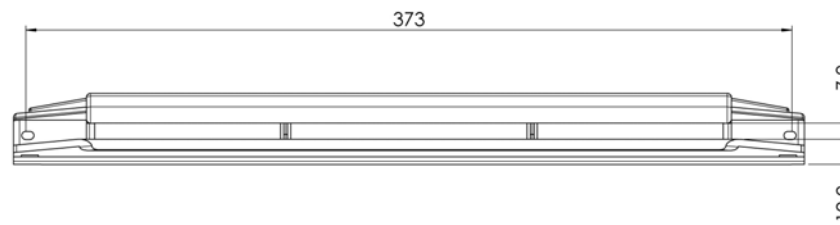

Технические характеристики:

Акустическое глушение шума до 37dB(A)

Стандартные цвета:

Белый (RAL9010) **АЕА833**

Коричневый (RAL8017) **АЕА834**

Тик (RAL8001) **АЕА852**

Примечания:

Козырьки оснащены съемными противомоскитными сетками.

Можно окрашивать в любой цвет по RAL.

При заказе указать код.