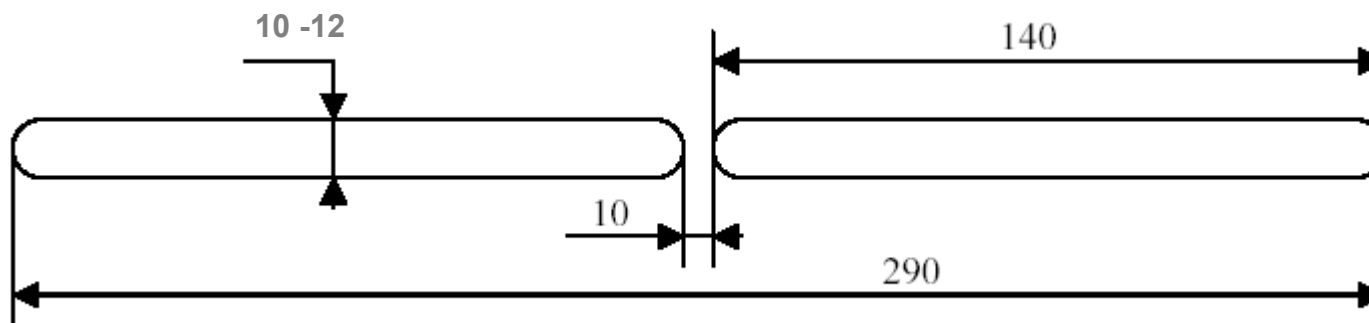

Можно окрашивать в любой цвет по RAL.

При заказе указать код.

Приточное устройство для герметичных окон типа EMM

Установка

Размеры паза в створке / раме окна

Приточное устройство для герметичных окон типа ЕММ