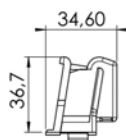

Приточное устройство для герметичных окон типа ЕММ

Акустический наружный козырек для приточных устройств типа АЕА