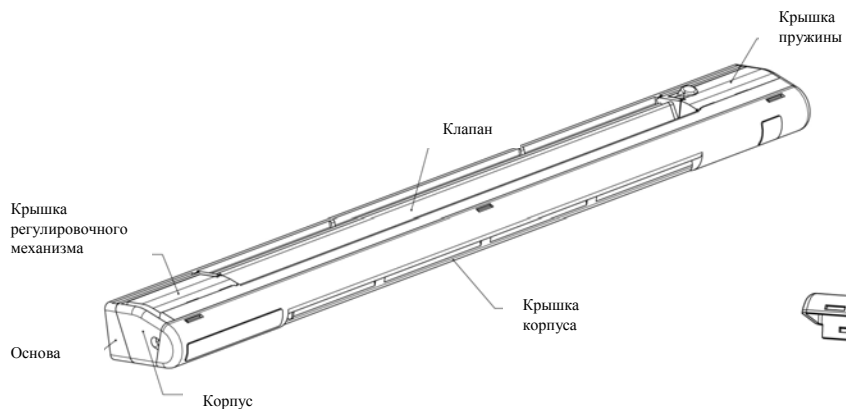

Приточное устройство для герметичных окон типа ЕММ

Технические характеристики:

Количество воздуха – 5-35м³/h при 10Pa

В закрытом состоянии – 5м³/h при 10Pa

Открытая площадь – 4000 мм²

Пределы регулировки по влажности – 35%-70% RH

Акустические свойства – глушение шума до 33dB(A)

Стандартные цвета:

Белый (RAL9010) **EMM716 (EMM707 – к-т)**

Коричневый (RAL8017) **EMM717 (EMM739 – к-т)**

Тик (RAL8001) **EMM830 EMM776 к-т**