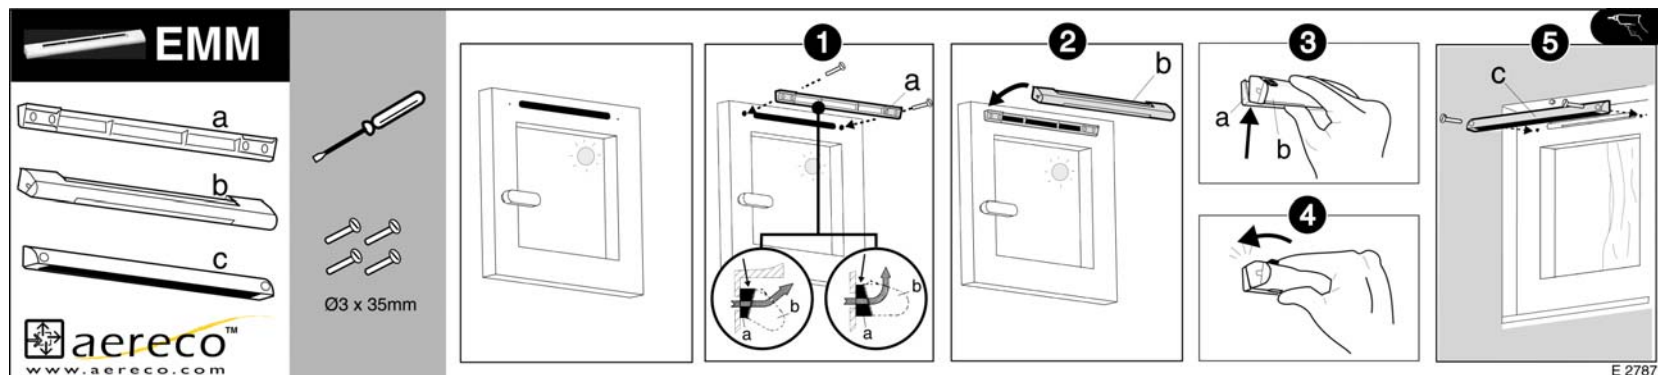

Приточное устройство для герметичных окон типа EMM

Установка