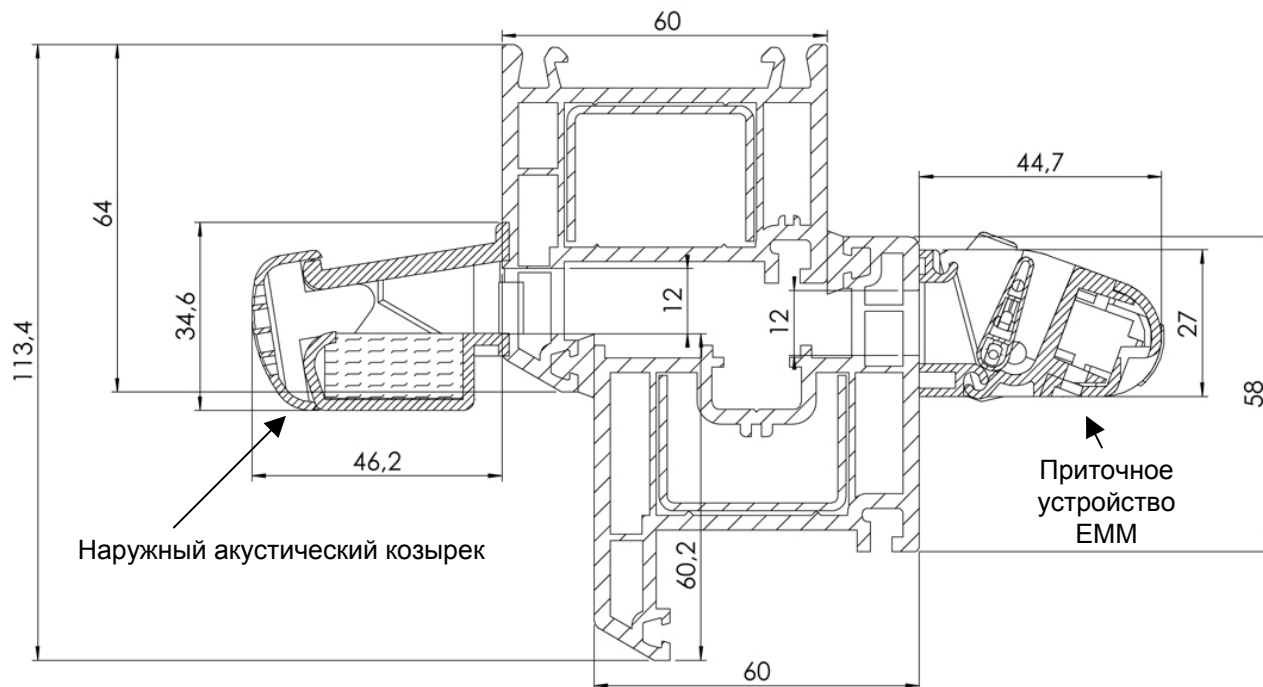

Приточное устройство для герметичных окон типа ЕММ

Установка в открываемом окне из ПВХ