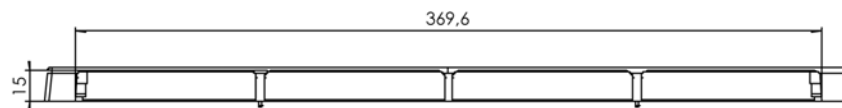

Приточное устройство для герметичных окон типа ЕММ

Стандартный наружный козырек типа АЕА

Стандартные цвета:

Белый (RAL9010) **AEA731**

Коричневый (RAL8017) **AEA733**

Тик (RAL8001) **AEA827**

Примечание:

Можно окрашивать в любой цвет по RAL.

При заказе указать код.