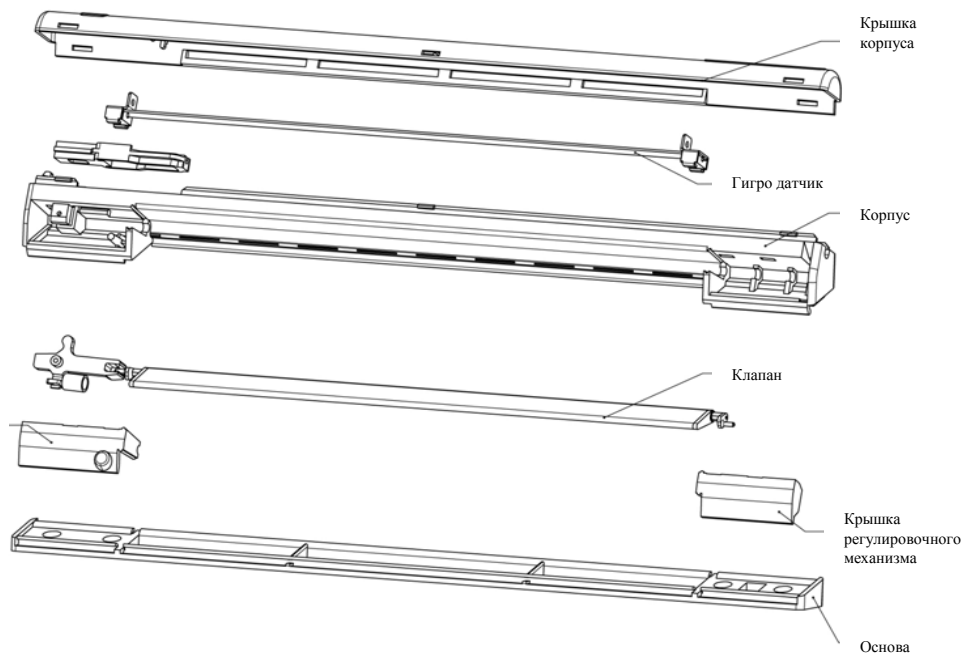

Приточное устройство для герметичных окон типа ЕММ

Технические характеристики:

Количество воздуха – 5-35м³/h при 10Pa

В закрытом состоянии – 5м³/h при 10Pa

Открытая площадь – 4000 мм²

Пределы регулировки по влажности – 35%-70% RH

Акустические свойства – глушение шума до 33dB(A)

Стандартные цвета:

Белый (RAL9010) **EMM716 (EMM707 – к-т)**

Коричневый (RAL8017) **EMM717 (EMM739 – к-т)**

Тик (RAL8001) **EMM830 EMM776 к-т**