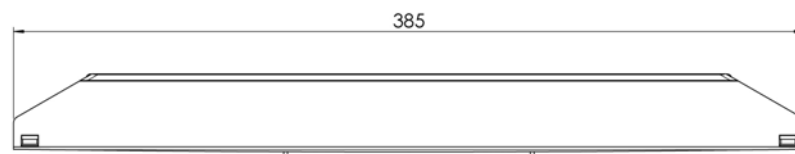

Технические характеристики:

Акустическое глушение шума до 37dB(A)

Стандартные цвета:

Белый (RAL9010) **АЕА833**

Коричневый (RAL8017) **АЕА834**

Тик (RAL8001) **АЕА852**

Примечания:

Козырьки оснащены съемными противомоскитными сетками.

Можно окрашивать в любой цвет по RAL.

При заказе указать код.