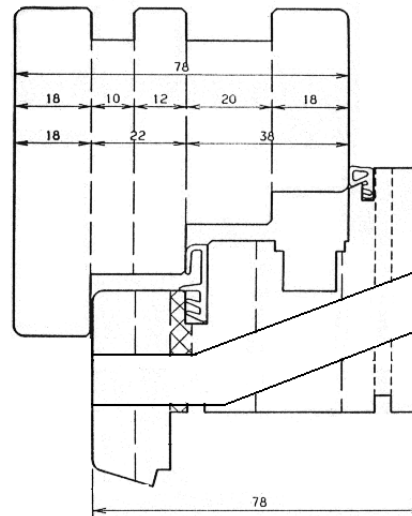

Установка в открываемом окне из ПВХ

Приточное устройство для герметичных окон типа ЕММ

Установка в глухом окне из ПВХ

Телескопическая муфта **1150AL**

Размеры паза в раме

Для герметизации камер оконной рамы
применяется телескопическая муфта из
ПВХ - **1150AL**

Приточное устройство для герметичных окон типа ЕММ

Установка в окне из дерева

Размеры паза в раме / створке