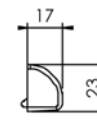

Возможности монтажа:

Приточное устройство для герметичных окон типа ЕММ

Стандартный наружный козырек типа АЕА

Стандартные цвета:

Белый (RAL9010) **AEA731**

Коричневый (RAL8017) **AEA733**

Тик (RAL8001) **AEA827**