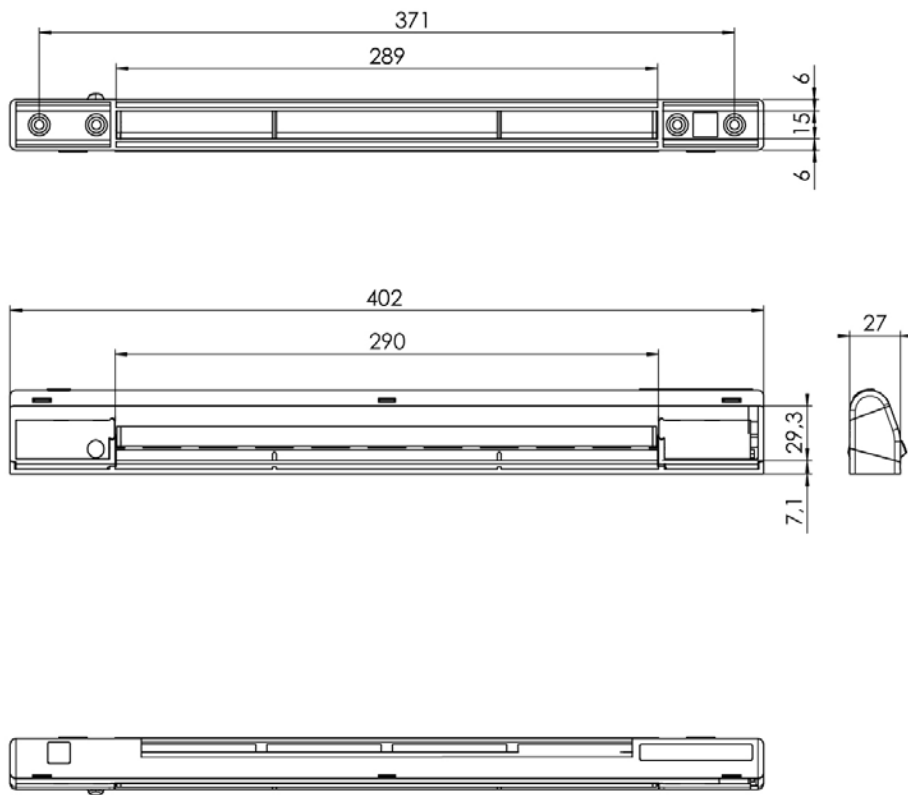

Приточное устройство для герметичных окон типа ЕММ