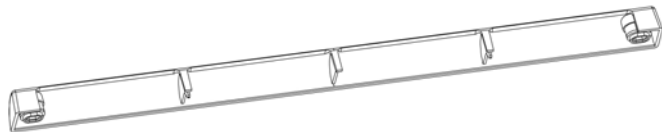

Возможности монтажа:

Приточное устройство для герметичных окон типа ЕММ

Стандартный наружный козырек типа АЕА

Стандартные цвета:

Белый (RAL9010) **AEA731**

Коричневый (RAL8017) **AEA733**

Тик (RAL8001) **AEA827**