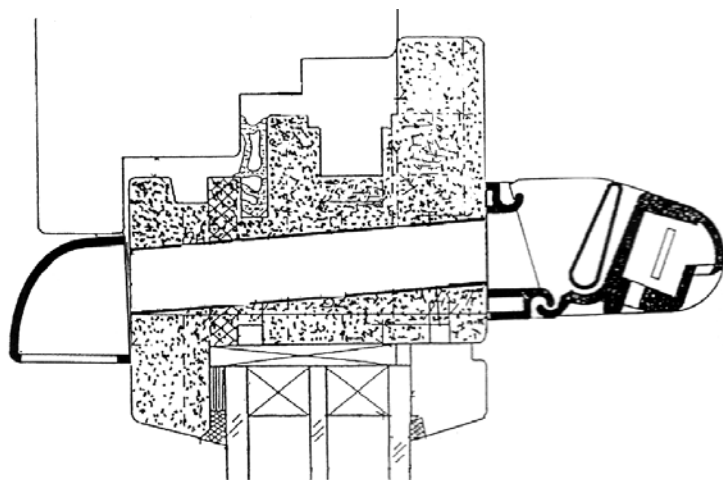

Установка в открываемом окне из ПВХ

Приточное устройство для герметичных окон типа ЕММ

Установка в глухом окне из ПВХ

Телескопическая муфта **1150AL**

Размеры паза в раме

Для герметизации камер оконной рамы
применяется телескопическая муфта из
ПВХ - **1150AL**

Приточное устройство для герметичных окон типа ЕММ

Установка в окне из дерева

Размеры паза в раме / створке