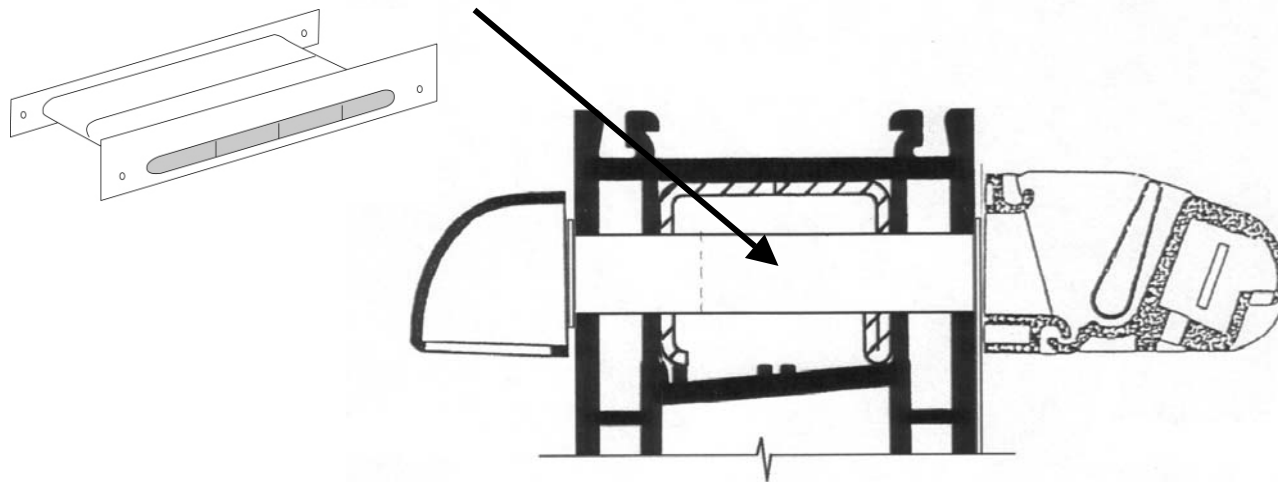

Установка в открываемом окне из ПВХ

Приточное устройство для герметичных окон типа ЕММ

Установка в глухом окне из ПВХ

Телескопическая муфта **1150AL**

Размеры паза в раме

Для герметизации камер оконной рамы
применяется телескопическая муфта из
ПВХ - **1150AL**