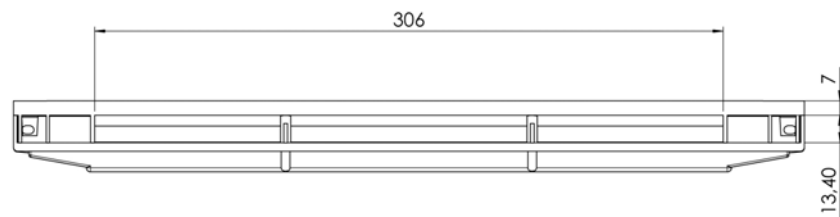

Технические характеристики:

Акустическое глушение шума до 37dB(A)

Стандартные цвета:

Белый (RAL9010) **АЕА833**

Коричневый (RAL8017) **АЕА834**

Тик (RAL8001) **АЕА852**

Примечания:

Козырьки оснащены съемными противомоскитными сетками.

Можно окрашивать в любой цвет по RAL.

При заказе указать код.